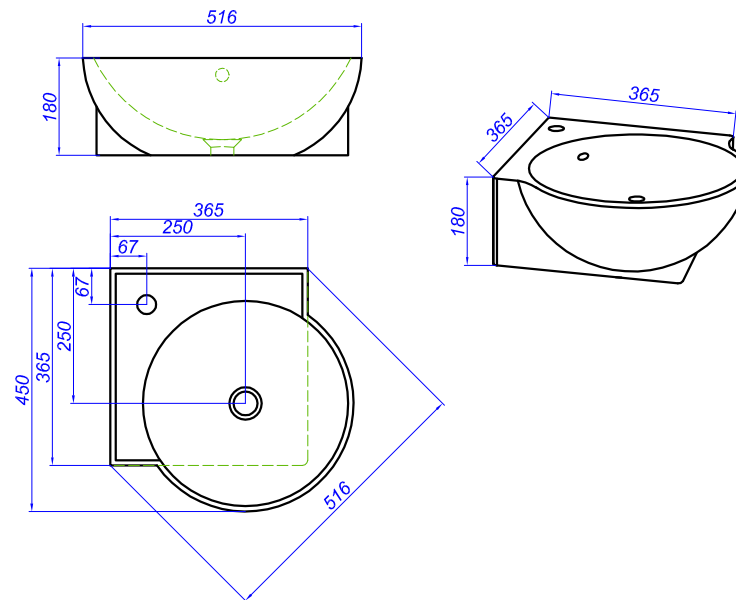

"Дельта 45"

T - место подвода воды и слив